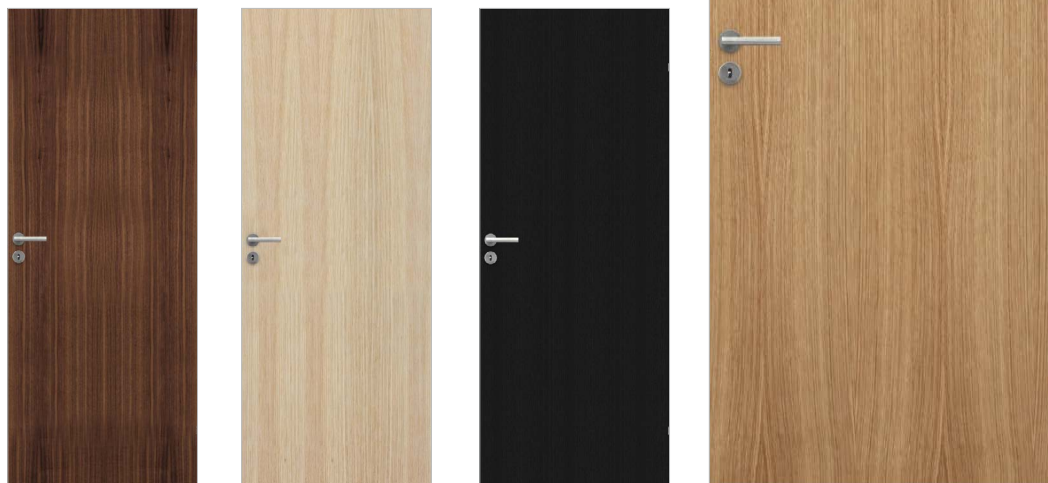

ADVANCE-LINE

STABLE NATURE

Stable Nature är en serie innerdörrar med exklusiva fanér och massiv ljudisolerande stomme. Går även att kombinera med Unique för att få glasade dörrar utan synliga glaslistor.

TEKNISK INFORMATION

Modeller	GW
Konstruktion	Enligt SS 817303 klass C
Dörrbladsyta	Fanér i valnöt, ek, svartlaserad ek, vitpigmenterad ek
Garanti	5 år
Gångjärn	Dörrblad 2 st snap-in, blanka
Lås	2014 blank
Slutbleck	0045 blank
Kantregel till pardörr	2 st skjutkantregel blank. Slutbleck till kantregel levereras omonterade. Anslagslist levereras omonterad. Slutbleck till pardörr blank.
Tillval	Dolda gångjärn, dekorgångjärn, smartclose, skjutdörr, pardörr, gammal standard
A- & B-mått	40/20
Dörrbladstjocklek	40 mm
Min. dörrbladshöjd	1740 mm
Max. dörrbladshöjd	2340 mm
Min. dörrbladsbredd	625 mm
Max. dörrbladsbredd	1025 mm
Vikt dörrblad	Ca 26 kg (9x21)