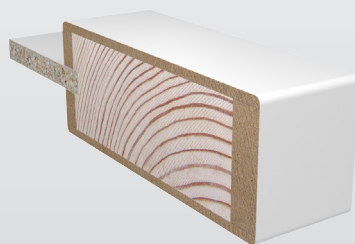

ADVANCE-LINE UNIQUE

Unique är en serie moderna och spännande dörrar där valmöjlighet står i fokus. Här finns stora möjligheter att ge dina dörrar olika uttryck - klassiska linjer, markant uppseendeväckande eller stilrent och tidlöst, valet är fritt!